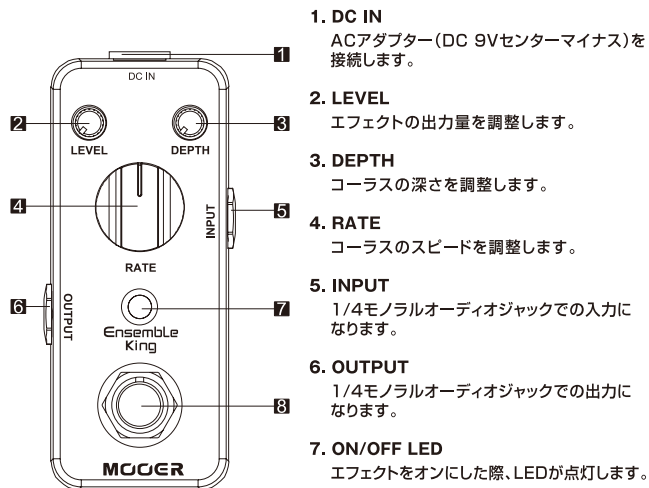

MOOER

Ensemble King

Analog Chorus Pedal

取扱説明書

注意事項

使用前に必ずお読みください。

使用電源

故障や火災などの原因になりますので、ACアダプターは9V、2.1mmバレル、センターマイナスタイプをご使用ください。

また地震・雷などが発生している時は、電源を切ってご使用を控えてください。

接続について

シールドケーブルはアンプなどの他の機器の電源を切ってから取り外して下さい。
本体の故障や他の機器の故障を防ぐことができます。

使用環境

変色や変形、ノイズや故障などの原因になるので、以下のような場所などでの使用は避けてください。

- ・直射日光が当たる場所。
- ・磁気のある物の近く。
- ・高温多湿になる場所。
- ・電圧規格が違う場所。
- ・不安定な場所。

お手入れ方法

乾燥した柔らかい布などでやさしく拭いてください。

汚れが取れないときは水で程よく濡らせた布などで拭いて下さい。

研磨剤入りの洗剤、アルコール、シンナー、ワックス、溶媒、洗浄液などまたは化学製品を含む布などは使わないでください。

各部説明

1. DC IN

ACアダプター(DC 9Vセンターマイナス)を接続します。

2. LEVEL

エフェクトの出力量を調整します。

3. DEPTH

コーラスの深さを調整します。

4. RATE

コーラスのスピードを調整します。

5. INPUT

1/4モノラルオーディオジャックでの入力になります。

6. OUTPUT

1/4モノラルオーディオジャックでの出力になります。

7. ON/OFF LED

エフェクトをオンにした際、LEDが点灯します。

8. TRUE BYPASS Foot Switch

エフェクトのオン/オフ切り替えスイッチ。
オフにした場合、エフェクトの回路を通さない
トゥルバイパスを採用しました。

仕様

入力：1/4モノラルジャック(インピーダンス470KΩ)

出力：1/4モノラルジャック(インピーダンス470Ω)

電源：ACアダプター 9V DC センターマイナス

消費電流量：9mA

寸法：93.5(D)×42(W)×52(H)mm

サイズ：160g

付属品：日本語取扱説明書(保証書)