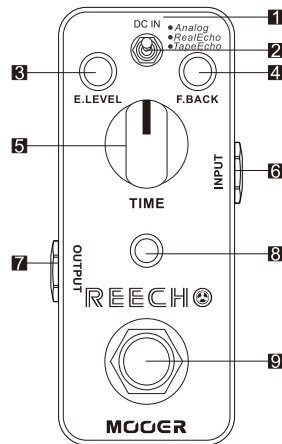

MOOER

REECHO

Digital Delay Pedal

取扱説明書

注意事項

使用前に必ずお読みください。

使用電源

9V(+/-10%)のACアダプター以外は使用しないでください。

故障や火災の原因になります。

地震・雷が発生している時は、ご使用を控えてください。

接続について

シールドケーブルはアンプなどの他の機器の電源を切ってから取り外してください。

本体の故障や他の機器の故障を防ぐことが出来ます。

使用環境

変色や変形、ノイズや故障の原因になるので、以下のような状況での使用は避けて下さい。

- ・直射日光が当たる場所。
- ・磁気のある物の近く。
- ・高温多湿になる場所。
- ・電圧規格が違う場所。
- ・不安定な場所。

お手入れ方法

乾燥した柔らかい布でやさしく拭いてください。

汚れが取れないときは水で程よく濡らせた布で拭いてください。

研磨剤入りの洗剤、アルコール、シンナー、ワックス、溶媒、洗浄液または化学製品を含む布は使わないでください。

各部説明

1. DC IN

ACアダプター(DC 9Vセンターマイナス)を接続します。

2. Mode Switch

• Analog : アナログディレイのようにウォームなサウンドになります。

• Real Echo : 実際の空間での残響音のような、ナチュラルなサウンドになります。

• Tape Echo : ヴィンテージ・テープエコーのようなサウンドになります。

3. E.LEVEL

エフェクターの出力量を調整します。

4. F.BACK

エフェクトの残響音(リビート数)を調整します。

5. TIME

ディレイタイムを調整します。

6. INPUT

1/4モノラルオーディオジャックでの入力になります。

7. OUTPUT

1/4モノラルオーディオジャックでの出力になります。

8. ON/OFF LED

エフェクトをオンにした際、LEDが点灯します。

9. TRUE BYPASS Foot Switch

エフェクトのオン/オフ切り替えスイッチ。オフにした場合、エフェクトの回路を通さないトールバイパスを採用しました。

仕様

ディレイタイム : 5ms-780ms

入力 : 1/4モノラルジャック(インピーダンス470KΩ)

出力 : 1/4モノラルジャック(インピーダンス100KΩ)

電源 : ACアダプター 9V DC センターマイナス

消費電流量 : 128mA

サイズ : 93.5(D) x 42(W) x 52(H)mm

重量 : 160g

付属品 : 日本語取扱説明書(保証書)