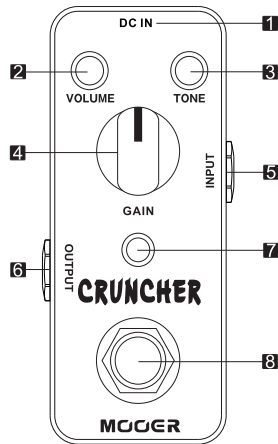

お手入れ方法

乾燥した柔らかい布などでやさしく拭いてください。

汚れが取れないときは水で程よく濡らせた布などで拭いて下さい。

研磨剤入りの洗剤、アルコール、シンナー、ワックス、溶媒、洗浄液などまたは化学製品を含む布などは使わないでください。

各部説明

- 1. DC IN**
ACアダプター(DC 9Vセンターマイナス)を接続します。
- 2. VOLUME**
エフェクトの出力量を調整します。
- 3. TONE**
音色を調整します。
- 4. GAIN**
歪み量を調整します。
- 5. INPUT**
1/4モノラルオーディオジャックでの入力になります。
- 6. OUTPUT**
1/4モノラルオーディオジャックでの出力になります。
- 7. ON/OFF LED**
エフェクトをオンにした際、LEDが点灯します。
- 8. TRUE BYPASS Foot Switch**
エフェクトのオン/オフ切り替えスイッチ。
オフにした場合、エフェクトの回路を通さない
トゥルーパーバイパスを採用しました。

仕様

入力：1/4モノラルジャック(インピーダンス1MΩ)

出力：1/4モノラルジャック(インピーダンス1KΩ)

電源：ACアダプター 9V DC センターマイナス

消費電流量：7mA

サイズ：93.5(D)×42(W)×52(H)mm

重量：160g

付属品：日本語取扱説明書(保証書)