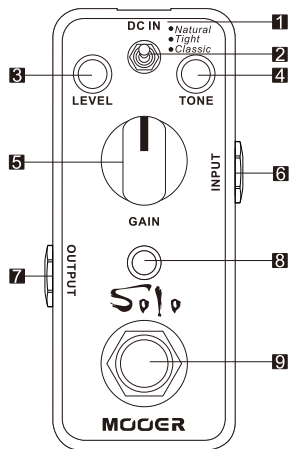

汚れが取れないときは水で程よく湿らせた布などで拭いて下さい。

研磨剤入りの洗剤、アルコール、シンナー、ワックス、溶媒、洗浄液などまたは化学製品を含む布などは使わないでください。

各部説明

1. DC IN

ACアダプター(DC 9Vセンターマイナス)を接続します。

2. Mode Switch

- ・Natural : スタANDARDなディストーションサウンドになります。
- ・Tight : ハイミッドをブーストしたディストーションサウンドになります。
- ・Classic : ヴィンテージのディストーションのようなサウンドになります。

3. LEVEL

エフェクトの出力量を調整します。

4. TONE

音色を調整します。

5. GAIN

歪み量を調整します。

6. INPUT

1/4モノラルオーディオジャックでの入力になります。

7. OUTPUT

1/4モノラルオーディオジャックでの出力になります。

8. ON/OFF LED

エフェクトをオンにした際、LEDが点灯します。

9. TRUE BYPASS Foot Switch

エフェクトのオン/オフ切り替えスイッチ。オフにした場合、エフェクトの回路を通さないトゥルーパーバイパスを採用しました。

仕様

入力 : 1/4モノラルジャック(インピーダンス470KΩ)

出力 : 1/4モノラルジャック(インピーダンス100Ω)

電源 : ACアダプター 9V DC センターマイナス

消費電流量 : 11mA

サイズ : 93.5(D)×42(W)×52(H)mm

重量 : 160g

付属品 : 日本語取扱説明書(保証書)

保証規定

必ずお読みください。