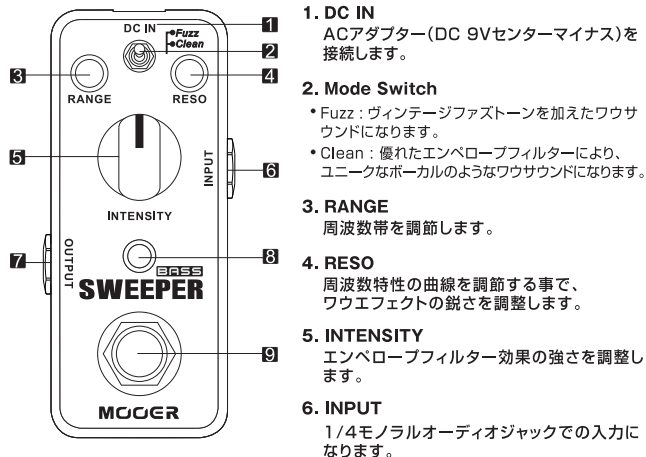

MOOER

SWEEPER

Bass Filter Pedal

取扱説明書

注意事項

使用前に必ずお読みください。

使用電源

故障や火災などの原因になりますので、ACアダプターは9V、2.1mmパレル、センターマイナスタイプをご使用ください。

また地震・雷などが発生している時は、電源を切ってご使用を控えてください。

接続について

シールドケーブルはアンプなどの他の機器の電源を切ってから取り外して下さい。

本体の故障や他の機器の故障を防ぐことができます。

使用環境

変色や変形、ノイズや故障などの原因になるので、以下のような場所などでの使用は避けてください。

- ・直射日光が当たる場所。
- ・磁気のある物の近く。
- ・高温多湿になる場所。
- ・電圧規格が違う場所。
- ・不安定な場所。

お手入れ方法

乾燥した柔らかい布などでやさしく拭いてください。

汚れが取れないときは水で程よく濡らせた布などで拭いて下さい。

研磨剤入りの洗剤、アルコール、シンナー、ワックス、溶媒、洗浄液などまたは化学製品を含む布などは使わないでください。

各部説明

1. DC IN

ACアダプター(DC 9Vセンターマイナス)を接続します。

2. Mode Switch

- Fuzz: ウィンテージファズトーンを加えたワウサウンドになります。
- Clean: 優れたエンベロープフィルターにより、ユニークなボーカルのようなワウサウンドになります。

3. RANGE

周波数帯を調節します。

4. RESO

周波数特性の曲線を調節する事で、ワウエフェクトの鋭さを調整します。

5. INTENSITY

エンベロープフィルター効果の強さを調整します。

6. INPUT

1/4モノラルオーディオジャックでの入力になります。

7. OUTPUT

1/4モノラルオーディオジャックでの出力になります。

8. ON/OFF LED

エフェクトをオンにした際、LEDが点灯します。

9. TRUE BYPASS Foot Switch

エフェクトのオン/オフ切り替えスイッチ。オフにした場合、エフェクトの回路を通さないトゥルバイパスを採用しました。

仕様

入力: 1/4モノラルジャック(インピーダンス220K Ω)

出力: 1/4モノラルジャック(インピーダンス1.4K Ω)

電源: ACアダプター 9V DC センターマイナス

消費電流量: 7mA

サイズ: 93,5(D) x 42(W) x 52(H)mm

重量: 160g

付属品: 日本語取扱説明書(保証書)