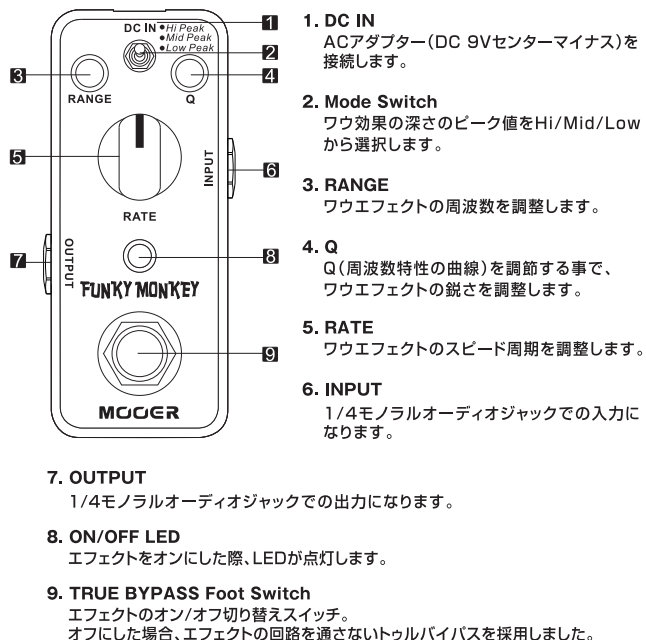

MOOER

FUNKY MONKEY

Auto Wah Pedal

取扱説明書

注意事項

使用前に必ずお読みください。

使用電源

故障や火災などの原因になりますので、ACアダプターは9V、2.1mmパレル、センターマイナスタイプをご使用ください。

また地震・雷などが発生している時は、電源を切ってご使用を控えてください。

接続について

シールドケーブルはアンプなどの他の機器の電源を切ってから取り外して下さい。
本体の故障や他の機器の故障を防ぐことができます。

使用環境

変色や変形、ノイズや故障などの原因になるので、以下のような場所などでの使用は避けてください。

- ・ 直射日光が当たる場所。
- ・ 磁気のある物の近く。
- ・ 高温多湿になる場所。
- ・ 電圧規格が違う場所。
- ・ 不安定な場所。

お手入れ方法

乾燥した柔らかい布などでやさしく拭いてください。

汚れが取れないときは水で程よく濡らせた布などで拭いて下さい。

研磨剤入りの洗剤、アルコール、シンナー、ワックス、溶媒、洗浄液などまたは化学製品を含む布などは使わないでください。

各部説明

仕様

入力: 1/4モノラルジャック(インピーダンス470KΩ)

出力: 1/4モノラルジャック(インピーダンス100Ω)

電源: ACアダプター 9V DC センターマイナス

消費電流量: 128mA

サイズ: 93,5(D)×42(W)×52(H)mm

重量: 160g

付属品: 日本語取扱説明書(保証書)