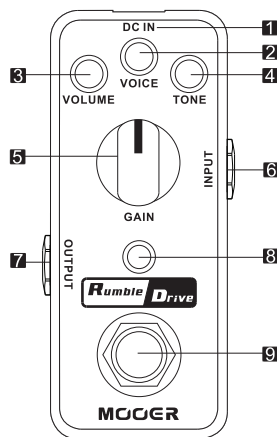

お手入れ方法

乾燥した柔らかい布などでやさしく拭いてください。

汚れが取れないときは水で程よく濡らせた布などで拭いて下さい。

研磨剤入りの洗剤、アルコール、シンナー、ワックス、溶媒、洗浄液などまたは化学製品を含む布などは使わないでください。

各部説明

- 1. DC IN**
ACアダプター(DC 9Vセンターマイナス)を接続します。
- 2. VOICE**
音色を調整します。
- 3. VOLUME**
エフェクターの出力量を調整します。
- 4. TONE**
ドライブサウンドの明るさを調整します。
- 5. GAIN**
歪み量を調整します。
- 6. INPUT**
1/4モノラルオーディオジャックでの入力になります。
- 7. OUTPUT**
1/4モノラルオーディオジャックでの出力になります。
- 8. ON/OFF LED**
エフェクトをオンにした際、LEDが点灯します。
- 9. TRUE BYPASS Foot Switch**
エフェクトのオン/オフ切り替えスイッチ。
オフにした場合、エフェクトの回路を通さないトゥルーパーパスを採用しました。

仕様

入力：1/4モノラルジャック(インピーダンス470KΩ)

出力：1/4モノラルジャック(インピーダンス1KΩ)

電源：ACアダプター 9V DC センターマイナス

消費電流量：7mA

サイズ：93.5(D)×42(W)×52(H)mm

重量：160g

付属品：日本語取扱説明書(保証書)