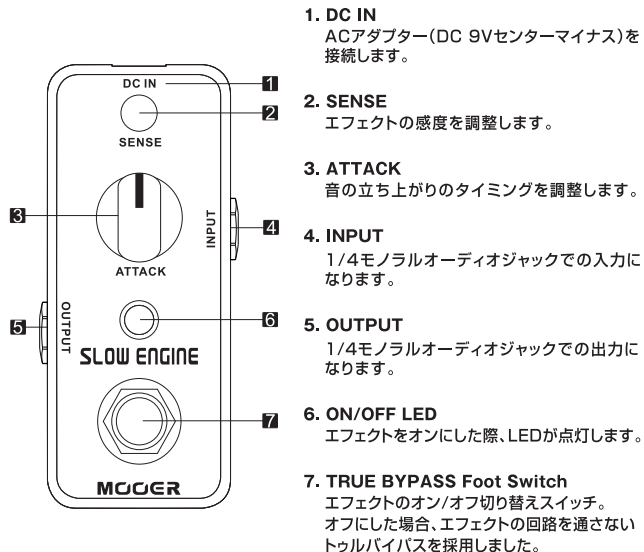

MOOER

SLOW ENGINE

Slow Motion Pedal

取扱説明書

注意事項

使用前に必ずお読みください。

使用電源

故障や火災などの原因になりますので、ACアダプターは9V、2.1mmバレル、センターマイナスタイプをご使用ください。

また地震・雷などが発生している時は、電源を切ってご使用を控えてください。

接続について

シールドケーブルはアンプなどの他の機器の電源を切ってから取り外して下さい。
本体の故障や他の機器の故障を防ぐことが出来ます。

使用環境

変色や変形、ノイズや故障などの原因になるので、以下のような場所などでの使用は避けてください。

- ・ 直射日光が当たる場所。
- ・ 磁気のある物の近く。
- ・ 高温多湿になる場所。
- ・ 電圧規格が違う場所。
- ・ 不安定な場所。

お手入れ方法

乾燥した柔らかい布などでやさしく拭いてください。

汚れが取れないときは水で程よく濡らせた布などで拭いて下さい。

研磨剤入りの洗剤、アルコール、シンナー、ワックス、溶媒、洗浄液などまたは化学製品を含む布などは使わないでください。

各部説明

仕様

入力：1/4モノラルジャック(インピーダンス470KΩ)

出力：1/4モノラルジャック(インピーダンス100Ω)

電源：ACアダプター 9V DC センターマイナス

消費電流量：128mA

サイズ：93.5(D)×42(W)×52(H)mm

重量：170g

付属品：日本語取扱説明書(保証書)